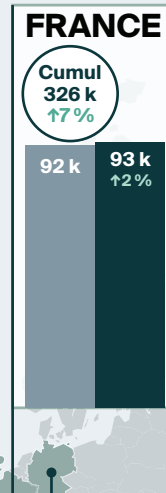

Arrivées pour une nuit ou plus en **JUILLET 2024** en bref

LÉGENDE

Arrivées pour une nuit ou plus

↑↓ = variation (pourcentage) par rapport à la même période en 2023

Cumul = Cumul annuel des arrivées

TOTAL DES ARRIVÉES POUR UNE NUIT OU PLUS EN JUILLET