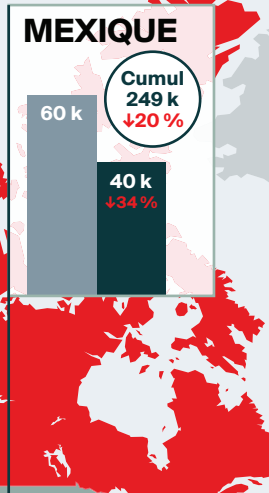

Arrivées pour une nuit ou plus en **JUILLET 2024** en bref

LÉGENDE

Arrivées pour une nuit ou plus

↑↓ = variation (pourcentage) par rapport à la même période en 2023

Cumul = Cumul annuel des arrivées

TOTAL DES ARRIVÉES POUR UNE NUIT OU PLUS EN JUILLET