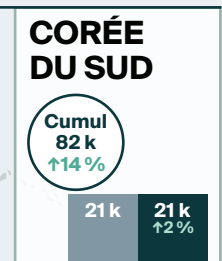

Arrivées pour une nuit ou plus en **JUILLET 2024** en bref

LÉGENDE

Arrivées pour une nuit ou plus

↑↓ = variation (pourcentage) par rapport à la même période en 2023

Cumul = Cumul annuel des arrivées

TOTAL DES ARRIVÉES POUR UNE NUIT OU PLUS EN JUILLET