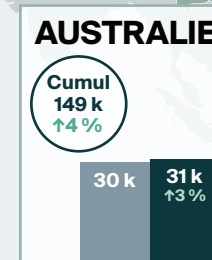

Arrivées pour une nuit ou plus en **JUILLET 2024** en bref

LÉGENDE

Arrivées pour une nuit ou plus

↑↓ = variation (pourcentage) par rapport à la même période en 2023

Cumul = Cumul annuel des arrivées

TOTAL DES ARRIVÉES POUR UNE NUIT OU PLUS EN JUILLET