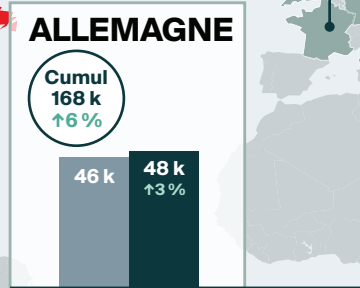

Arrivées pour une nuit ou plus en **JUILLET 2024** en bref

LÉGENDE

Arrivées pour une nuit ou plus

↑↓ = variation (pourcentage) par rapport à la même période en 2023

Cumul = Cumul annuel des arrivées

TOTAL DES ARRIVÉES POUR UNE NUIT OU PLUS EN JUILLET

Tous modes d'entrée

Modes d'entrée en juillet 2024

Les données sur les arrivées pour une nuit ou plus sont des estimations provisoires et peuvent changer.

Infographie conçue par @DestinationCAF

Pour de plus amples renseignements, consultez le www.destinationcanada.com/fr.