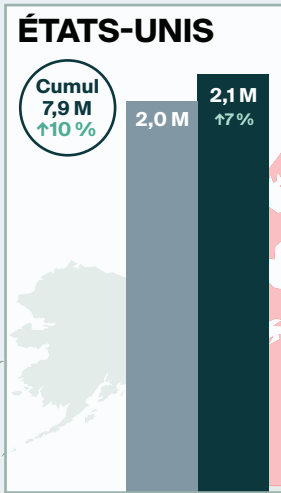

Arrivées pour une nuit ou plus en **JUILLET 2024** en bref

LÉGENDE

Arrivées pour une nuit ou plus

↑↓ = variation (pourcentage) par rapport à la même période en 2023

Cumul = Cumul annuel des arrivées

TOTAL DES ARRIVÉES POUR UNE NUIT OU PLUS EN JUILLET