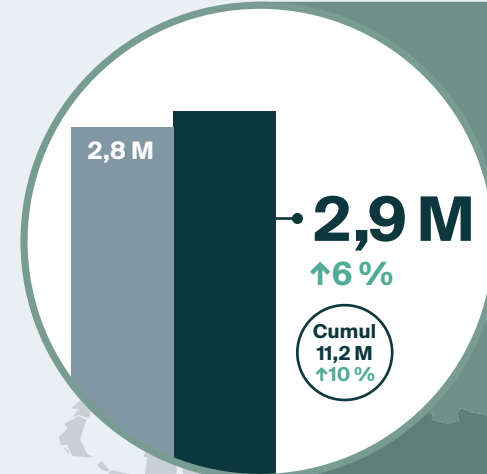

Arrivées pour une nuit ou plus en **JUILLET 2024** en bref

LÉGENDE

Arrivées pour une nuit ou plus

↑↓ = variation (pourcentage) par rapport à la même période en 2023

Cumul = Cumul annuel des arrivées

TOTAL DES ARRIVÉES POUR UNE NUIT OU PLUS EN JUILLET