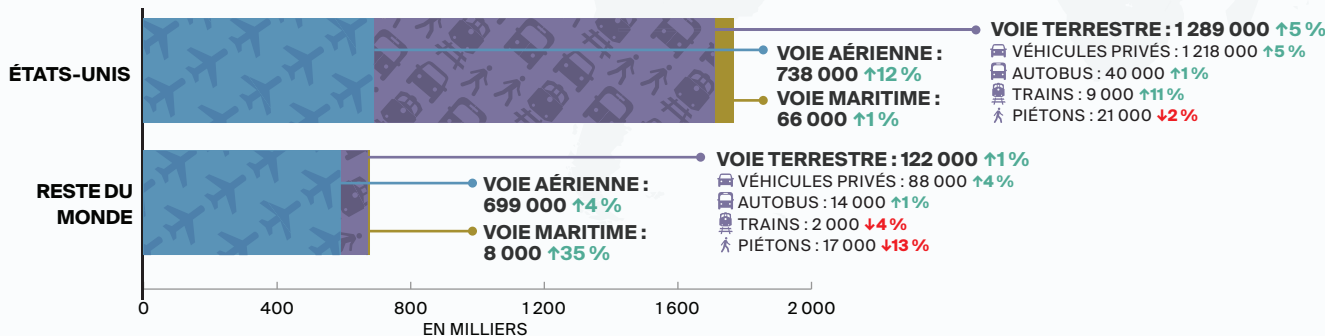

Arrivées pour une nuit ou plus en **JUILLET 2024** en bref

LÉGENDE

Arrivées pour une nuit ou plus

↑↓ = variation (pourcentage) par rapport à la même période en 2023

Cumul = Cumul annuel des arrivées

TOTAL DES ARRIVÉES POUR UNE NUIT OU PLUS EN JUILLET

Tous modes d'entrée

Modes d'entrée en juillet 2024

Les données sur les arrivées pour une nuit ou plus sont des estimations provisoires et peuvent changer.

Infographie conçue par @DestinationCAF

Pour de plus amples renseignements, consultez le www.destinationcanada.com/fr.