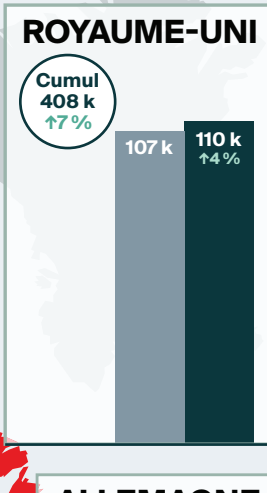

Arrivées pour une nuit ou plus en **JUILLET 2024** en bref

LÉGENDE

Arrivées pour une nuit ou plus

↑↓ = variation (pourcentage) par rapport à la même période en 2023

Cumul = Cumul annuel des arrivées

TOTAL DES ARRIVÉES POUR UNE NUIT OU PLUS EN JUILLET