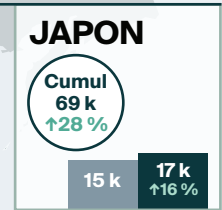

Arrivées pour une nuit ou plus en **JUILLET 2024** en bref

LÉGENDE

Arrivées pour une nuit ou plus

↑↓ = variation (pourcentage) par rapport à la même période en 2023

Cumul = Cumul annuel des arrivées

TOTAL DES ARRIVÉES POUR UNE NUIT OU PLUS EN JUILLET