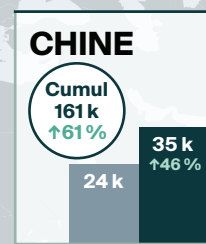

Arrivées pour une nuit ou plus en **JUILLET 2024** en bref

LÉGENDE

Arrivées pour une nuit ou plus

↑↓ = variation (pourcentage) par rapport à la même période en 2023

Cumul = Cumul annuel des arrivées

TOTAL DES ARRIVÉES POUR UNE NUIT OU PLUS EN JUILLET