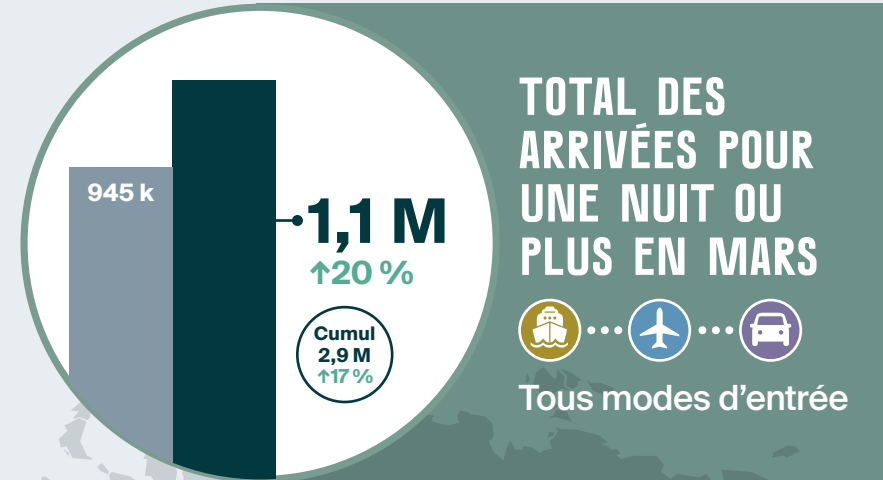

Arrivées pour une nuit ou plus en **MARS 2024** en bref

LÉGENDE

Arrivées pour une nuit ou plus

↕ = variation (pourcentage) par rapport à la même période en 2023

Cumul = Cumul annuel des arrivées

Modes d'entrée en mars 2024