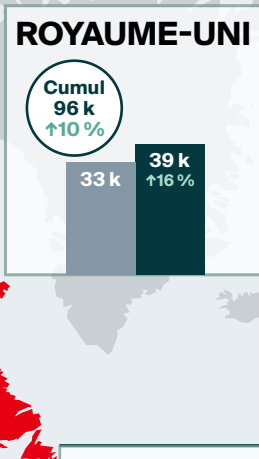

Arrivées pour une nuit ou plus en **MARS 2024** en bref

LÉGENDE

Arrivées pour une nuit ou plus

↕ = variation (pourcentage) par rapport à la même période en 2023

Cumul = Cumul annuel des arrivées

Modes d'entrée en mars 2024