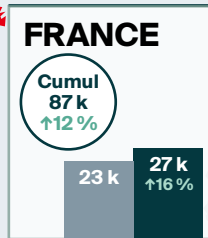

Arrivées pour une nuit ou plus en **MARS 2024** en bref

LÉGENDE

Arrivées pour une nuit ou plus

↕ = variation (pourcentage) par rapport à la même période en 2023

Cumul = Cumul annuel des arrivées

Modes d'entrée en mars 2024