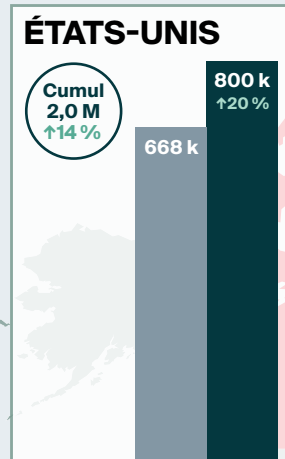

Arrivées pour une nuit ou plus en **MARS 2024** en bref

LÉGENDE

Arrivées pour une nuit ou plus

↕ = variation (pourcentage) par rapport à la même période en 2023

Cumul = Cumul annuel des arrivées

Modes d'entrée en mars 2024