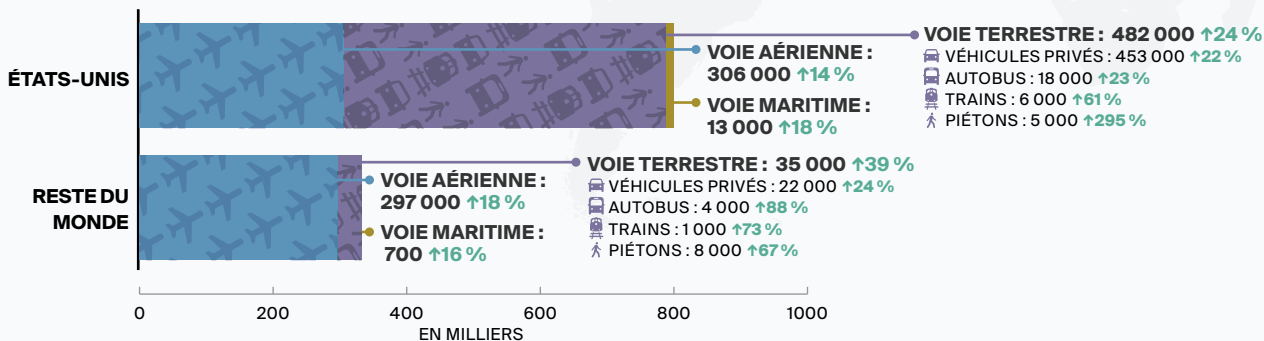

Arrivées pour une nuit ou plus en **MARS 2024** en bref

LÉGENDE

Arrivées pour une nuit ou plus

↕ = variation (pourcentage) par rapport à la même période en 2023

Cumul = Cumul annuel des arrivées

Modes d'entrée en mars 2024