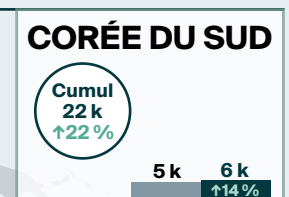

Arrivées pour une nuit ou plus en **MARS 2024** en bref

LÉGENDE

Arrivées pour une nuit ou plus

↕ = variation (pourcentage) par rapport à la même période en 2023

Cumul = Cumul annuel des arrivées

Modes d'entrée en mars 2024