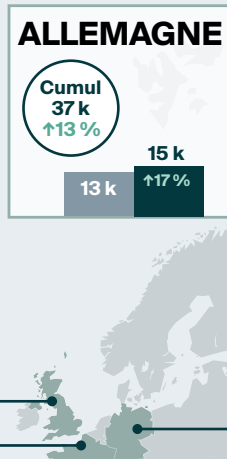

Arrivées pour une nuit ou plus en **MARS 2024** en bref

LÉGENDE

Arrivées pour une nuit ou plus

↕ = variation (pourcentage) par rapport à la même période en 2023

Cumul = Cumul annuel des arrivées

Modes d'entrée en mars 2024

Les données sur les arrivées pour une nuit ou plus sont des estimations provisoires et peuvent changer.

Infographie conçue par @DestinationCAFR

Pour de plus amples renseignements, consultez le www.destinationcanada.com/fr.