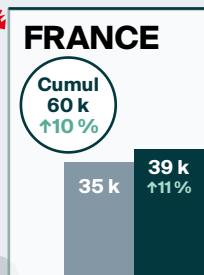

Arrivées pour une nuit ou plus en FÉVRIER 2024 en bref

LÉGENDE

Arrivées pour une nuit ou plus

↑↓ = variation (pourcentage) par rapport à la même période en 2023

Cumul = Cumul annuel des arrivées

Modes d'entrée en février 2024