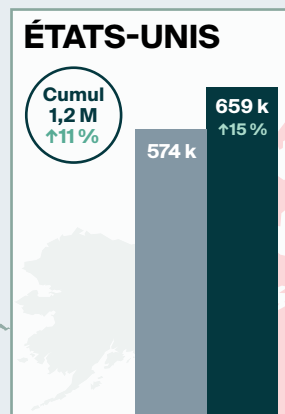

Arrivées pour une nuit ou plus en FÉVRIER 2024 en bref

LÉGENDE

Arrivées pour une nuit ou plus

↑↓ = variation (pourcentage) par rapport à la même période en 2023

Cumul = Cumul annuel des arrivées

Modes d'entrée en février 2024

Les données sur les arrivées pour une nuit ou plus sont des estimations provisoires et peuvent changer.

Infographie conçue par @DestinationCAFR

Pour de plus amples renseignements, consultez le www.destinationcanada.com/fr.