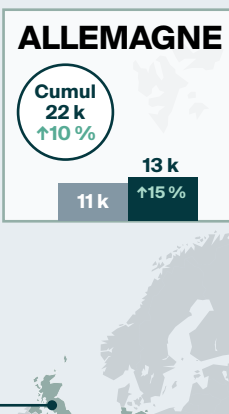

Arrivées pour une nuit ou plus en FÉVRIER 2024 en bref

LÉGENDE

Arrivées pour une nuit ou plus

↑↓ = variation (pourcentage) par rapport à la même période en 2023

Cumul = Cumul annuel des arrivées

Modes d'entrée en février 2024

Les données sur les arrivées pour une nuit ou plus sont des estimations provisoires et peuvent changer.

Infographie conçue par @DestinationCAFR

Pour de plus amples renseignements, consultez le www.destinationcanada.com/fr.