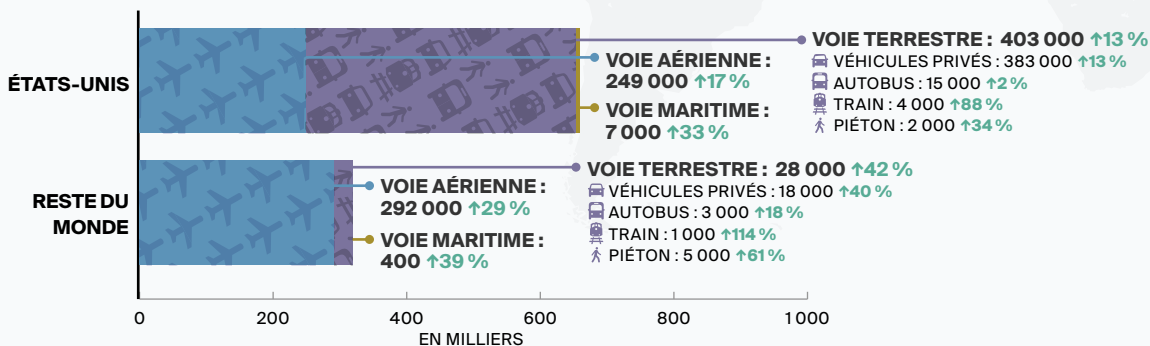

Arrivées pour une nuit ou plus en FÉVRIER 2024 en bref

LÉGENDE

Arrivées pour une nuit ou plus

↑↓ = variation (pourcentage) par rapport à la même période en 2023

Cumul = Cumul annuel des arrivées

Modes d'entrée en février 2024