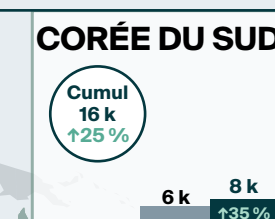

Arrivées pour une nuit ou plus en FÉVRIER 2024 en bref

LÉGENDE

Arrivées pour une nuit ou plus

↑↓ = variation (pourcentage) par rapport à la même période en 2023

Cumul = Cumul annuel des arrivées

Modes d'entrée en février 2024