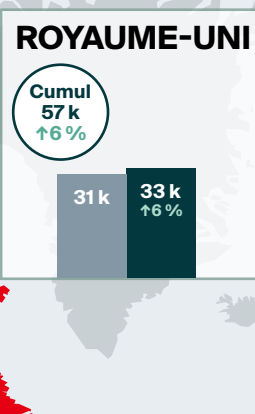

Arrivées pour une nuit ou plus en FÉVRIER 2024 en bref

LÉGENDE

Arrivées pour une nuit ou plus

↑↓ = variation (pourcentage) par rapport à la même période en 2023

Cumul = Cumul annuel des arrivées

Modes d'entrée en février 2024