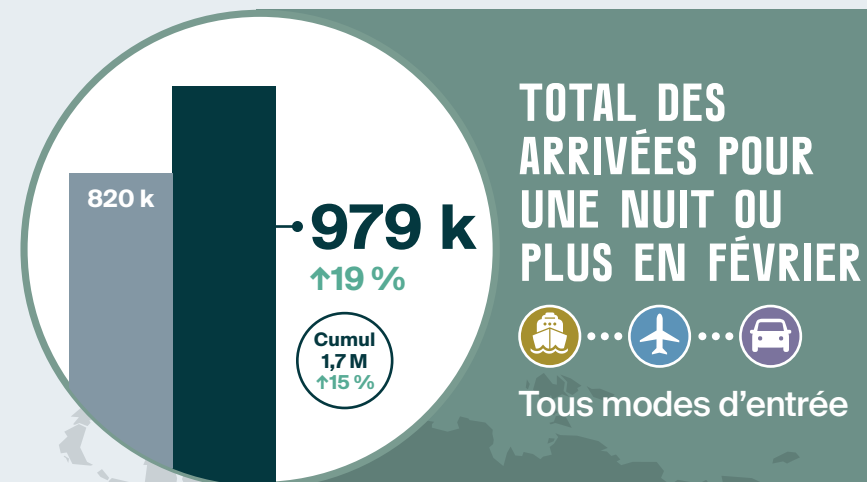

Arrivées pour une nuit ou plus en FÉVRIER 2024 en bref

LÉGENDE

Arrivées pour une nuit ou plus

↑↓ = variation (pourcentage) par rapport à la même période en 2023

Cumul = Cumul annuel des arrivées

Modes d'entrée en février 2024

Les données sur les arrivées pour une nuit ou plus sont des estimations provisoires et peuvent changer.

Infographie conçue par @DestinationCAFR

Pour de plus amples renseignements, consultez le www.destinationcanada.com/fr.