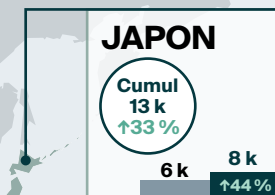

Arrivées pour une nuit ou plus en FÉVRIER 2024 en bref

LÉGENDE

Arrivées pour une nuit ou plus

↑↓ = variation (pourcentage) par rapport à la même période en 2023

Cumul = Cumul annuel des arrivées

Modes d'entrée en février 2024